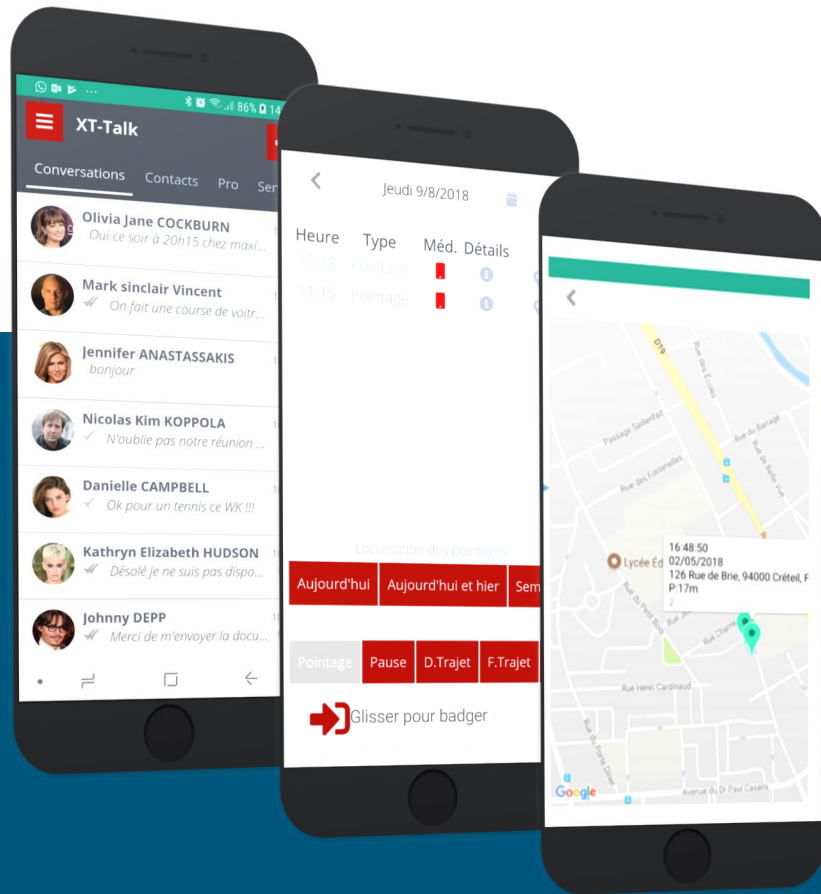

XT-TALK est une app mobile dédiée au pointage liée à la géolocalisation
XT-TALK peut-être utilisé comme un Réseau Social d'Entreprise (RSE collaboratif)

XT-Talk

Le XT-Talk s'installe via les portails
Google Play, Itunes.

L'app mobile XT-Talk peut-être aussi bien
pilotee entièrement depuis l'ERP (gestion des
salariés, planification...) ou standalone